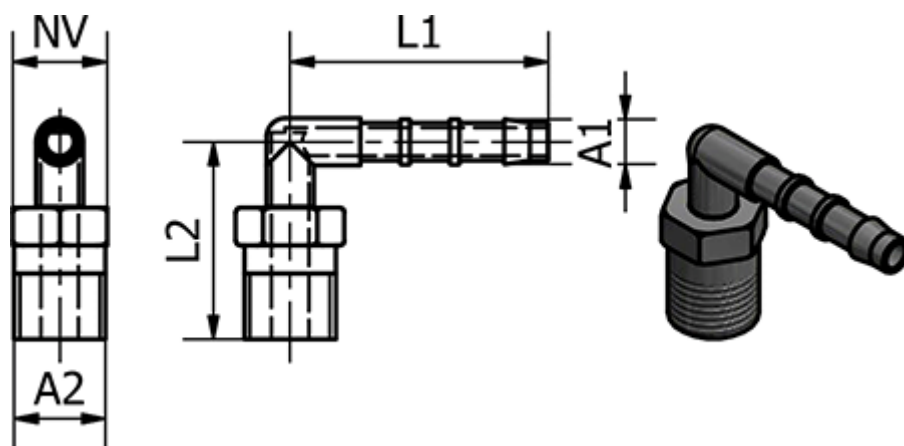

Varenummer: 58632332
Beskrivelse: Slangestuds 32.332, Ø6 - R 1/8"
Vinkel

Mål

Gevind A2	= R 1/8"
L1	= 21
L2	= 28.5
NV	= 10
Udvendig slangediameter A1	= 6